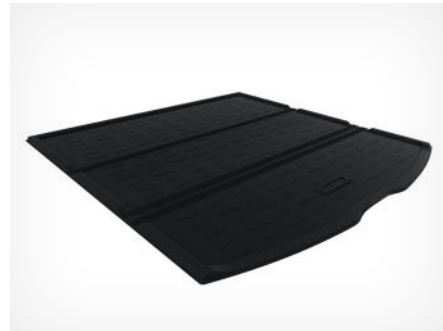

שטיח גומי לתא המטען
RX NG23

PW2410E006